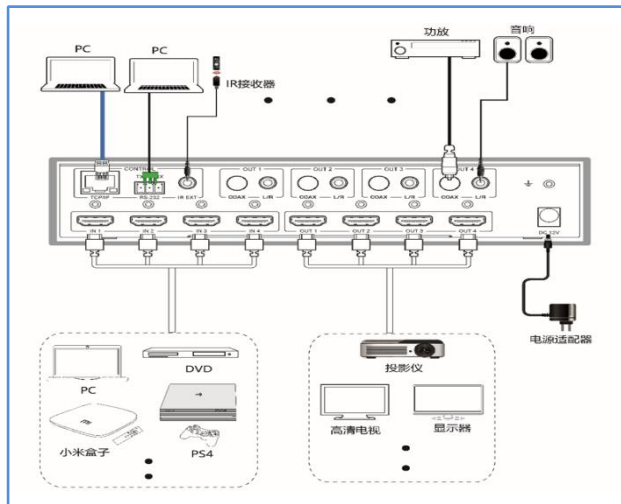

## 简介

H4矩阵是一款可以同时切换4路4K60 HDMI信号源到4路4K60 HDMI显示的设备。视频分辨率最高支持4K2K@60Hz 4:4:4。所有输出端口都支持独立的视频缩放功能(4K→1080p)，以及模拟L/R和同轴音频剥离功能。ARC功能只能将显示设备的音频回传到同轴端口输出。支持EDID管理。可通过前面板按键、IR遥控器、RS-232或TCP/IP控制。

## 特性

- 符合HDMI 2.0b, HDCP 2.2 / HDCP 1.4和DVI 1.0规范
- 支持18 Gbps视频带宽
- 视频分辨率最高支持4K2K@50/60Hz (4:4:4)
- 所有端口都支持4K->1080P 视频缩放功能
- 支持模拟L/R和同轴音频解嵌输出
- 同轴输出端口支持ARC (音频回传) 功能
- 支持EDID管理
- 内置Web GUI, 可用于TCP/IP控制
- 支持通过面板按键, IR遥控器, RS-232和TCP/IP控制
- 设计合理, 便于安装